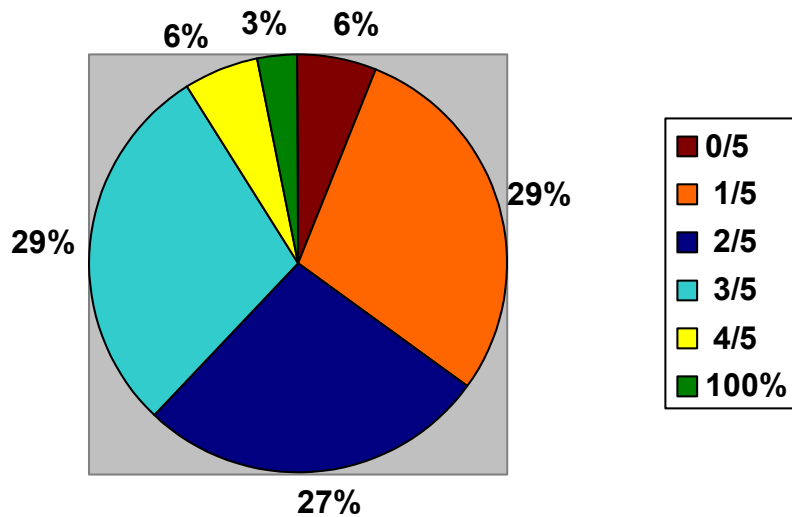

4. Où est-ce qu'il se trouve ?
 - a) dans l'Atlantique
 - b) **dans le nord du Pacifique**
 - c) dans le sud du Pacifique

5. Qu'est-ce que ce signe veut dire? 
 - a) que les produits ainsi marqués, ou leurs emballages, peuvent être recyclés
 - b) que les produits ainsi marqués, ou leur emballage, sont recyclés
 - c) **que l'industriel fabriquant le produit concerné verse une contribution à une société pour le fonctionnement des filières de recyclage**

6. Question bonus

(Celui ou celle qui est le plus proche de la réponse au sein de tous les participants de cette action reçoit un bon d'achat de 10 euros chez Al'binète) :

Quelle est la masse de plastiques concentrée au sein des océans?

4,8 à 12,7 millions de tonnes

→ La joyeuse gagnante du Quiz est : **Sophie Pissart** (pour son estimation à 7 millions de tonnes et un 5/5 aux questions du quiz !)
Félicitations ☺

Les statistiques des 82 réponses au Quiz :